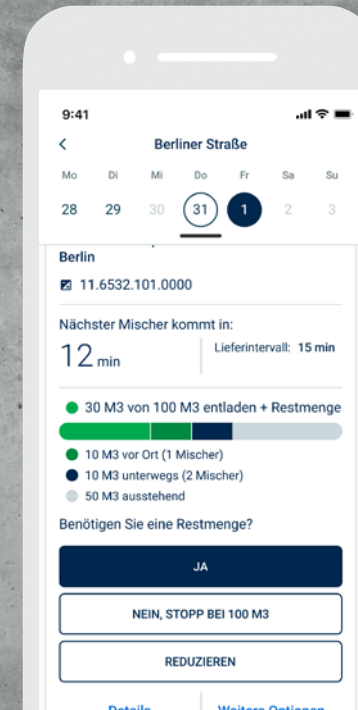

RESTMENGE
ABWICKELN