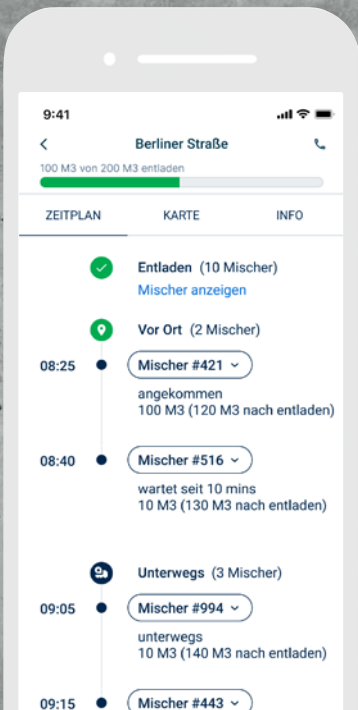

DETAILLIERTE
LIEFERINFOS