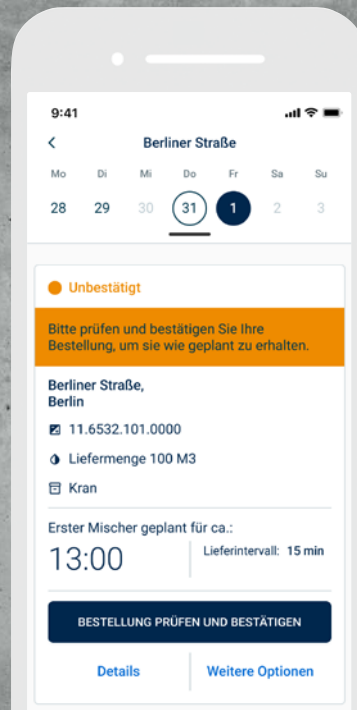

BESTELL-
UNGEN
PRÜFEN UND
BESTÄTIGEN