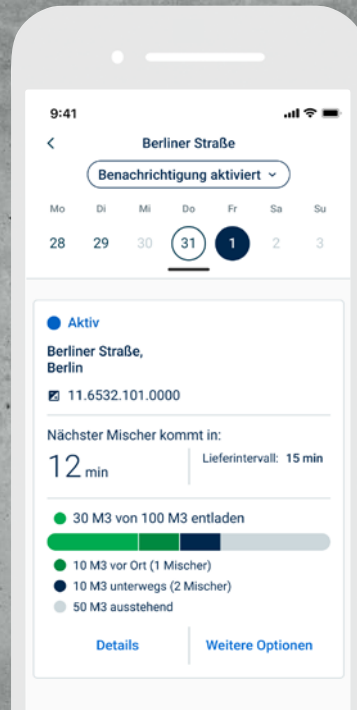

IHRE
LIEFERUNG
AUF EINEN
BLICK