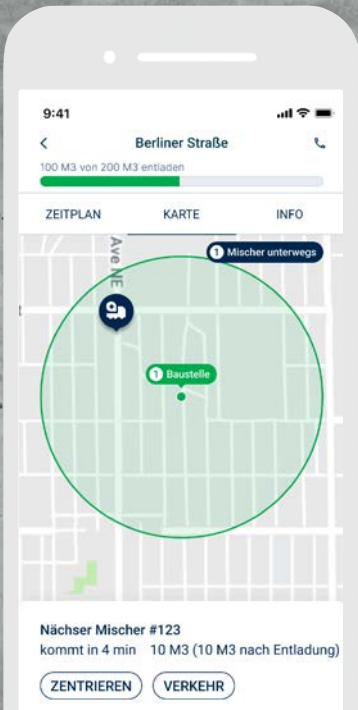

LIVE-
TRACKING
DER FAHR-
MISCHER